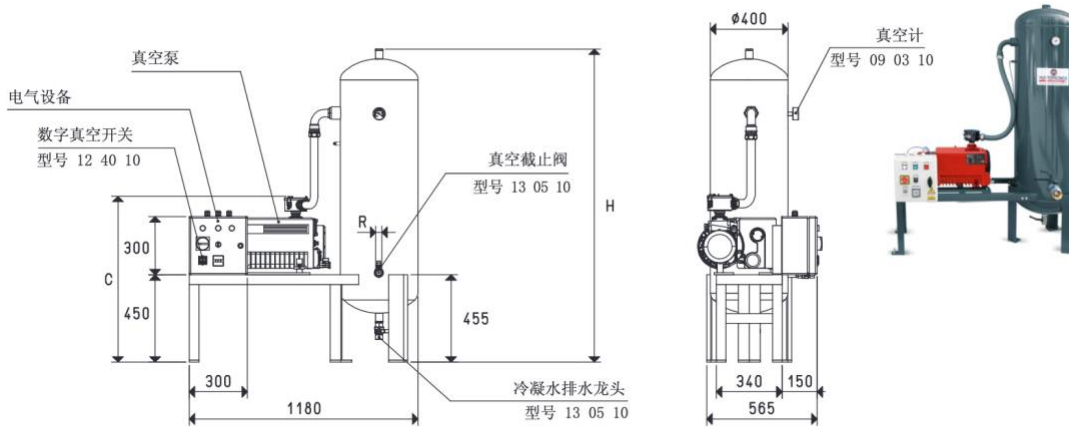

# Vuototecnica产品货号查找说明

在Vuototecnica网站首页用货号进行查找时，应输入完整编号，中间无空格。

例如，查找垂直压降器 DV 150V VTL 50/G1 时

型号	蓄能器 L	泵 型号	电机运行电压 V	电气开关 型号	C	H	R Ø	重量 Kg	过滤器附件 型号
DV 150V VTL 25/FG	150	VTL 25/FG	3 ~ 230/400-50Hz	DO 100 97V	730	1600	G1"	103	FB 30 / FC 30
DV 150V VTL 30/FG	150	VTL 30/FG	3 ~ 230/400-50Hz	DO 100 97V	730	1600	G1"	107	FB 30 / FC 30
DV 150V VTL 35/FG	150	VTL 35/FG	3 ~ 230/400-50Hz	DO 100 97V	730	1600	G1"	109	FB 30 / FC 30
DV 150V RVP 40	150	RVP 40	3 ~ 230/400-50Hz	DO 100 97V	816	1600	G1"	120	FB 30 / FC 30
<b>DV 150V VTL 50/G1</b>	150	VTL 50/G1	3 ~ 230/400-50Hz	DO 100 97V	805	1600	G1"	126	FB 30 / FC 30
DV 150V RVP 60	150	RVP 60	3 ~ 230/400-50Hz	DO 100 97V	840	1600	G1"	131	FB 30 / FC 30
DV 150V VTL 75/G1	150	VTL 75/G1	3 ~ 230/400-50Hz	DO 100 97V	855	1600	G1"	148	FB 30 / FC 30

在查找字段中应完整输入以下字符：DV150VVTL50/G1，然后点击发送键。

然后会直接显示查找的产品与相关产品目录的 PDF 文件，以及指向 3D CAD 文件的链接。

对于包含以英寸为度量单位的货品，须忽略双引号的字符（因为该字符不能被接受）；例如查找方形适配器AQ 32 1/4" F 时，应输入AQ321/4F，然后点击发送键。

我们建议在要查找的货号后输入一个空格，避免出现含有相似字符的产品。比如查找吸盘支架 000814 时，如果末尾没有空格，还会出现其他吸盘如 0008141、0008142、0008143 以及其他。